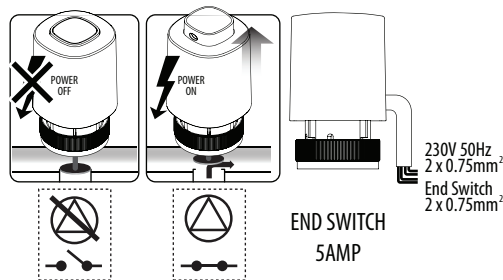

Montage - Assembly - Montaz - Samling - Montering - Agregatet -
Asennus - Montaje - Montage - Assemblage - Montaggio - Assemblare

T28 / T30 NC230EW

funktionsweise hilfsschalter - Function mode switch - Tryb pracy NC z wyłącznikiem pompy -
Forbindelses afbryder - Funksjon modusbryter - Funktion lägesomkopplare - Toiminnon
valintakytkin - Interruptor de modo de función - Commutateur de mode de fonctionnement -
Functie schakelaar - Selettore di modalità di funzione - Comutator mod de functionare

Room / Raum
Heating Circuit No. / Heizkreis-Nr.

T30N0230 - 30mm = x T28N0230 - 28mm = x
MAX STROKE - 4mm

2* 0,75mm² = brown and blue 2* 0,75mm² = black and white

T30NC230EW - 30mm = x T28NC230EW - 28mm = x
MAX STROKE - 4mm