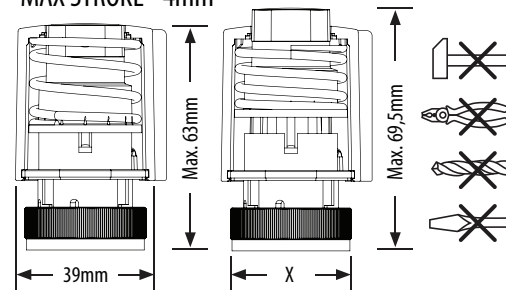

Montage - Assembly - Montaz - Samling - Montering - Agregatet -
Asennus - Montaje - Montage - Assemblage - Montaggio - Assemblare

T28 / T30 NC230EW

funktionsweise hilfsschalter - Function mode switch - Tryb pracy NC z wyłącznikiem pompy -
Forbindelses afbryder - Funksjon modusbryter - Funktion lägesomkopplare - Toiminnon
valintakytkin - Interruptor de modo de función - Commutateur de mode de fonctionnement -
Functie schakelaar - Selettore di modalità di funzione - Comutator mod de functionare

Room / Raum
Heating Circuit No. / Heizkreis-Nr.

T30N0230 - 30mm = x T28N0230 - 28mm = x
MAX STROKE - 4mm

2* 0,75mm² = brown and blue 2* 0,75mm² = black and white

T30NC230EW - 30mm = x T28NC230EW - 28mm = x
MAX STROKE - 4mm

T28 / T30 N0230

Funktionweise - Function mode NO - Tryb pracy NO - Positions indikering -
Funksjonsmodus - Funktionsatt - Tiomintaperiaate - Funcionamiento -
mode de fonctionment - Werkwijze - Modo di funzione - Mod de functionare NO