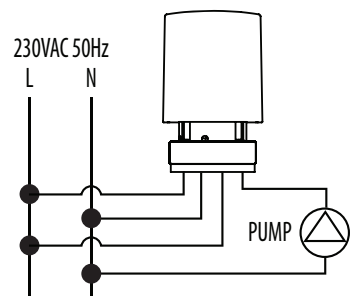

Montage - Assembly - Montaz - Samling - Montering - Agregatet -
Asennus - Montaje - Montage - Assemblage - Montaggio - Assemblare

T28 / T30 NC230EW

funktionsweise hilfsschalter - Function mode switch - Tryb pracy NC z wyłącznikiem pompy -
Forbindelses afbryder - Funksjon modusbryter - Funktion lägesomkopplare - Toiminnon
valintakytkin - Interruptor de modo de función - Commutateur de mode de fonctionnement -
Functie schakelaar - Selettore di modalità di funzione - Comutator mod de functionare

Room / Raum
Heating Circuit No. / Heizkreis-Nr.

T30N0230 - 30mm = x T28N0230 - 28mm = x
MAX STROKE - 4mm

2* 0,75mm² = brown and blue 2* 0,75mm² = black and white

T30NC230EW - 30mm = x T28NC230EW - 28mm = x
MAX STROKE - 4mm

T28 / T30 N0230

Funktionweise - Function mode NO - Tryb pracy NO - Positions indikering -
Funksjonsmodus - Funktionsatt - Tiomintaperiaate - Funcionamiento -
mode de fonctionment - Werkwijze - Modo di funzione - Mod de functionare NO