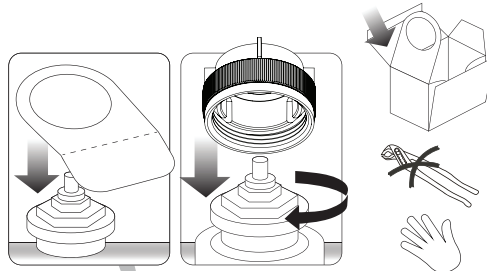

Montage - Assembly - Montaz - Samling - Montering - Agregatet -
Asennus - Montaje - Montage - Assemblage - Montaggio - Assemblare

T28 / T30 NC230EW

funktionsweise hilfsschalter - Function mode switch - Tryb pracy NC z wyłącznikiem pompy -
Forbindelses afbryder - Funksjon modusbryter - Funktion lägesomkopplare - Toiminnon
valintakytkin - Interruptor de modo de función - Commutateur de mode de fonctionnement -
Functie schakelaar - Selettore di modalità di funzione - Comutator mod de functionare

Room / Raum
Heating Circuit No. / Heizkreis-Nr.

T30N0230 - 30mm = x T28N0230 - 28mm = x
MAX STROKE - 4mm

2* 0,75mm² = brown and blue 2* 0,75mm² = black and white

T30NC230EW - 30mm = x T28NC230EW - 28mm = x
MAX STROKE - 4mm