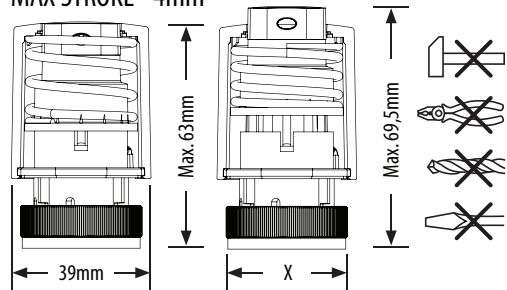

Montage - Assembly - Montaz - Samling - Montering - Agregatet -
Asennus - Montaje - Montage - Assemblage - Montaggio - Assemblare

T28 / T30 NC230EW

funktionsweise hilfsschalter - Function mode switch - Tryb pracy NC z wyłącznikiem pompy -
Forbindelses afbryder - Funksjon modusbryter - Funktion lägesomkopplare - Toiminnon
valintakytkin - Interruptor de modo de función - Commutateur de mode de fonctionnement -
Functie schakelaar - Selettore di modalità di funzione - Comutator mod de functionare

Room / Raum
Heating Circuit No. / Heizkreis-Nr.

T30N0230 - 30mm = x T28N0230 - 28mm = x
MAX STROKE - 4mm

2* 0,75mm² = brown and blue 2* 0,75mm² = black and white

T30NC230EW - 30mm = x T28NC230EW - 28mm = x
MAX STROKE - 4mm

T28 / T30 N0230

Funktionweise - Function mode NO - Tryb pracy NO - Positions indikering -
Funksjonsmodus - Funktionsatt - Tiomintaperiaate - Funcionamiento -
mode de fonctionment - Werkwijze - Modo di funzione - Mod de functionare NO