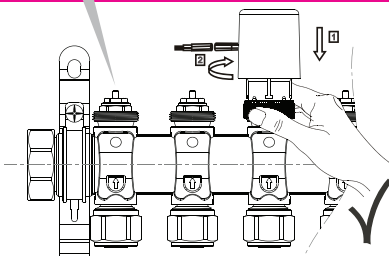

Montage - Assembly - Montaz - Samling - Montering - Agregatet -
Asennus - Montaje - Montage - Assemblage - Montaggio - Assemblare

T28 / T30 NC230EW

funktionsweise hilfsschalter - Function mode switch - Tryb pracy NC z wyłącznikiem pompy -
Forbindelses afbryder - Funksjon modusbryter - Funktion lägesomkopplare - Toiminnon
valintakytkin - Interruptor de modo de función - Commutateur de mode de fonctionnement -
Functie schakelaar - Selettore di modalità di funzione - Comutator mod de functionare

Room / Raum
Heating Circuit No. / Heizkreis-Nr.

T30N0230 - 30mm = x T28N0230 - 28mm = x
MAX STROKE - 4mm

2* 0,75mm² = brown and blue 2* 0,75mm² = black and white

T30NC230EW - 30mm = x T28NC230EW - 28mm = x
MAX STROKE - 4mm